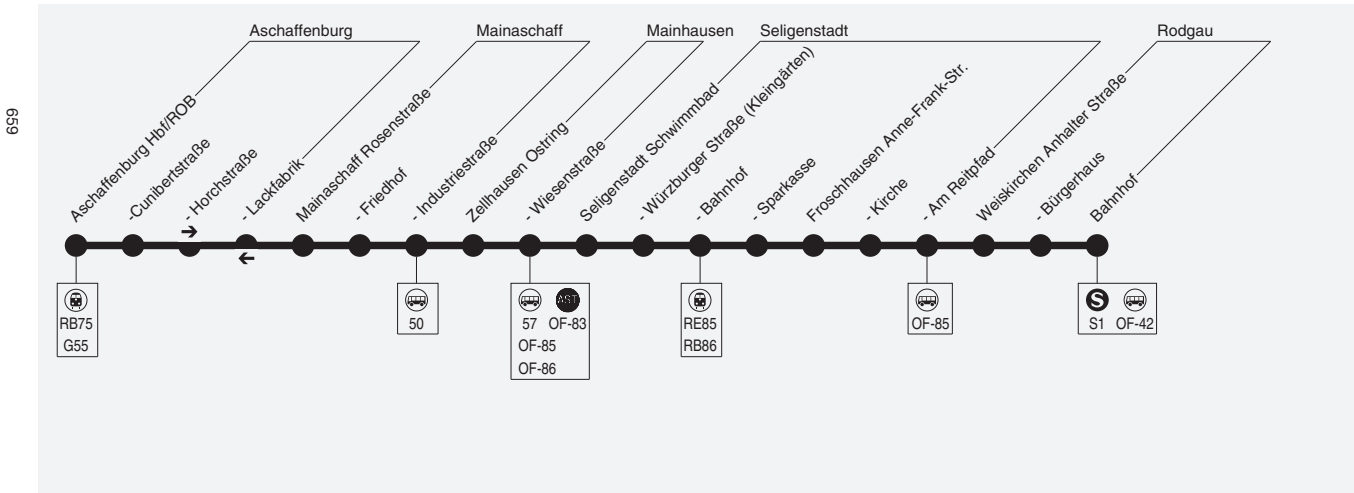

### Aschaffenburg → Mainaschaff → Zellhausen → Seligenstadt → Weiskirchen

Unterrmainbus

Verkehrsgesellschaft mbH Untermain, Ludwigstraße 8, 63739 Aschaffenburg, Tel.: 06021 1506666

Fahrplanänderungen im Frühjahr 2018 möglich

Diese werden rechtzeitig in der Presse und über [www.kvgOF.de](http://www.kvgOF.de) im Internet bekannt gegeben.

An Feiertagen nur in Bayern Verkehr wie montags bis freitags.

58