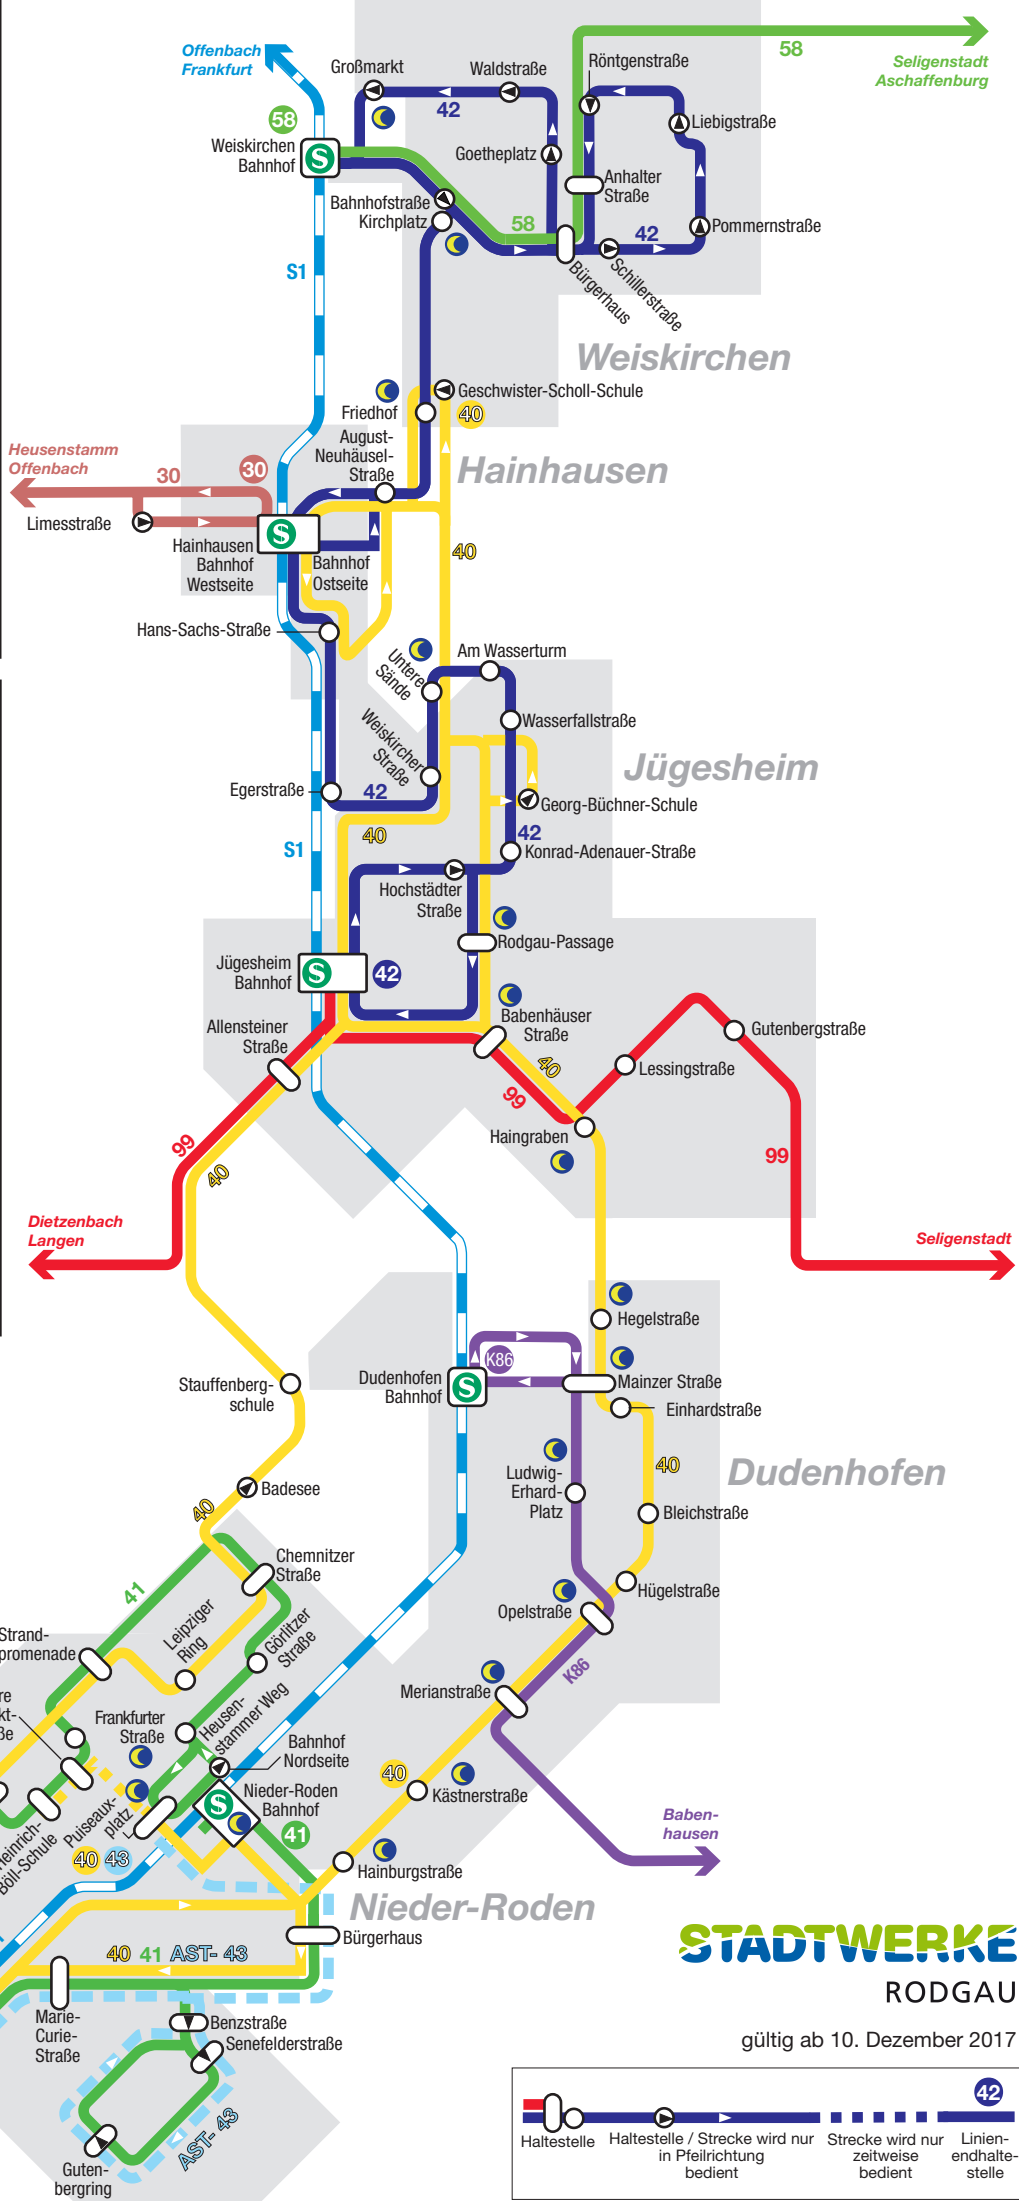

Stadtbus Rodgau

Liniennetz Rodgau

- S1** Ober-Roden - Rodgau - Offenbach - Frankfurt - Wiesbaden
- 30** Offenbach - Heusenstamm - Hainhausen
- 40** Rollwald - Hainhausen (Schülerlinie)
- 41** Nieder-Roden Bf - Gutenbergring - Heinrich-Böll-Schule - Nieder-Roden Bf
- 42** Jügesheim Bf - Hainhausen - Weiskirchen
- 43** Anruf-Sammeltaxi Rollwald - Nieder-Roden
- 44** Anruf-Sammeltaxi Rollwald - Weiskirchen
- 58** Weiskirchen - Seligenstadt - Aschaffenburg
- 99** Langen - Dietzenbach - Jügesheim - Seligenstadt
- K86** Dudenhofen - Babenhäuser
- n65** Offenbach - Rodgau - Rödermark Ober-Roden

06106 - 64 64 64

AST Rodgau

AST Anruf-Sammeltaxi Linie 44

bedient das gesamte Stadtgebiet lt. Fahrplan sowie folgende AST-Haltestellen:

- Dudenhofen:** Bürgerhaus, Sportzentrum
- Hainhausen:** Am Feldkreuz
- Jügesheim:** Kasseler Straße, Lange Straße, Lübecker Straße, Schützenhaus Diana
- Nieder-Roden:** Turmstraße, Odenwaldstraße
- Weiskirchen:** Dietrich-Bonhoeffer-Straße, Donaustraße

Fahrtwünsche für die AST-Linien 43 und 44 bitte bis 30 Minuten vor Abfahrt anmelden.

STADTWERKE
RODGAU

gültig ab 10. Dezember 2017