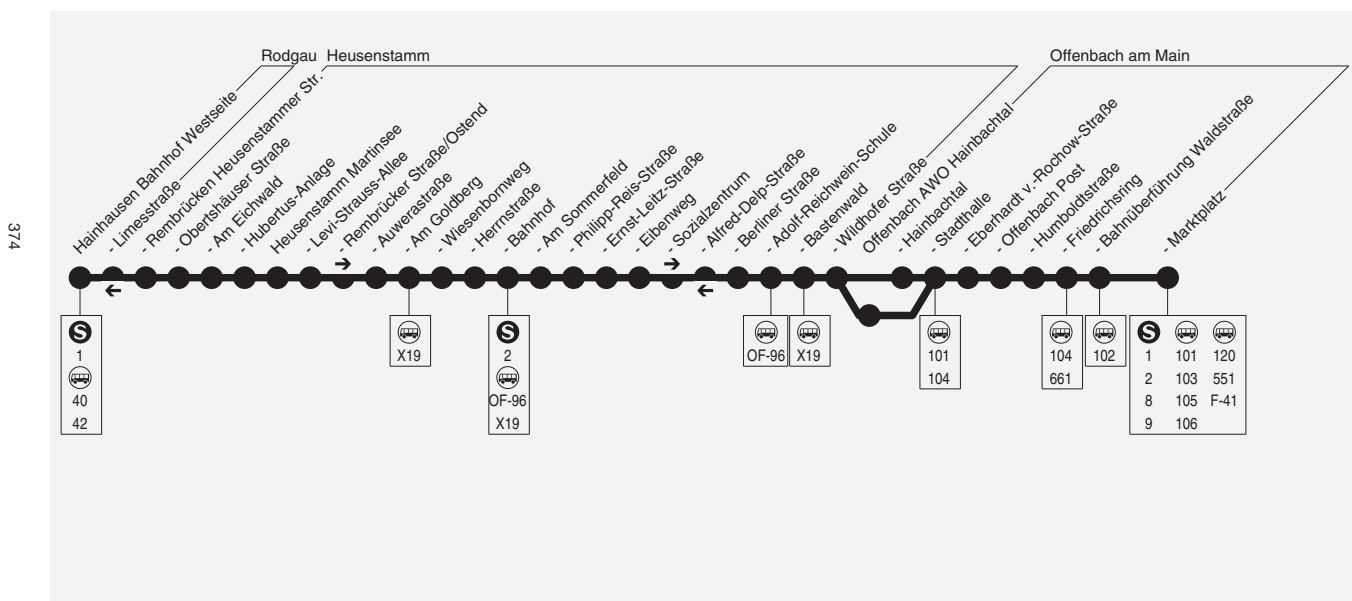

**OF-30**

**Hainhausen Bf → Rembrücken →  
Heusenstamm → Offenbach Marktplatz**

BRH ViaBus GmbH, Betriebshof Offenbach, Seligenstädter Str. 129, 63073 Offenbach, Tel.: (069) 5830026-30

Fahrten abends und sonntags siehe Anruf-Sammel-Taxi OF-38