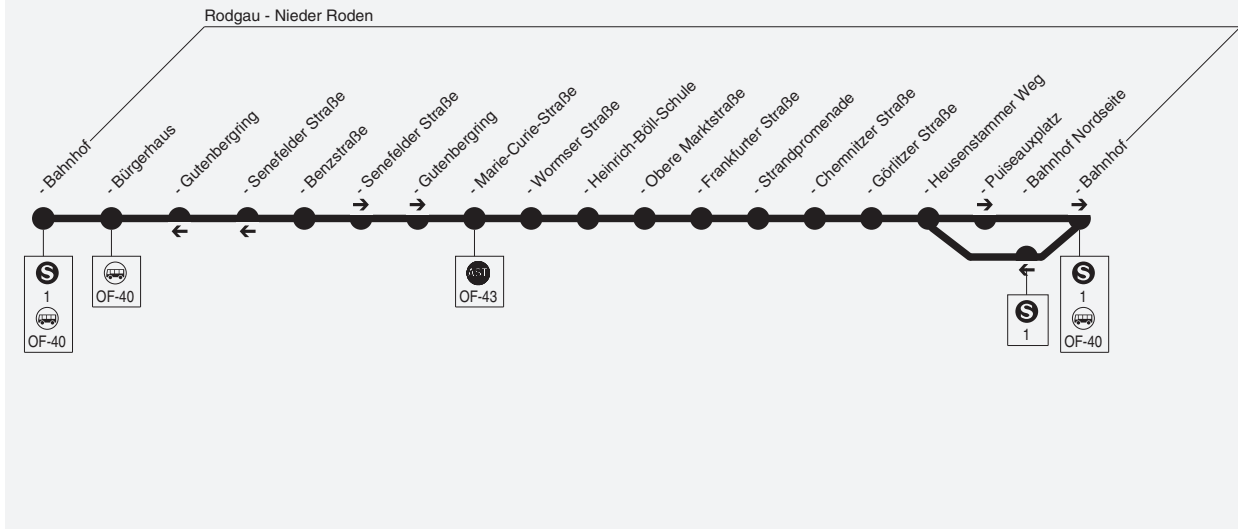

# OF-41

## Nieder-Roden Bahnhof → Gewerbegebiet → Heinrich-Böll-Schule → Nieder-Roden Bahnhof

Stadtwerke Rodgau, Hans-Böckler-Straße 1, 63110 Rodgau, Tel.: (06106) 82 96-96

410

● = Halt nur zum Aussteigen