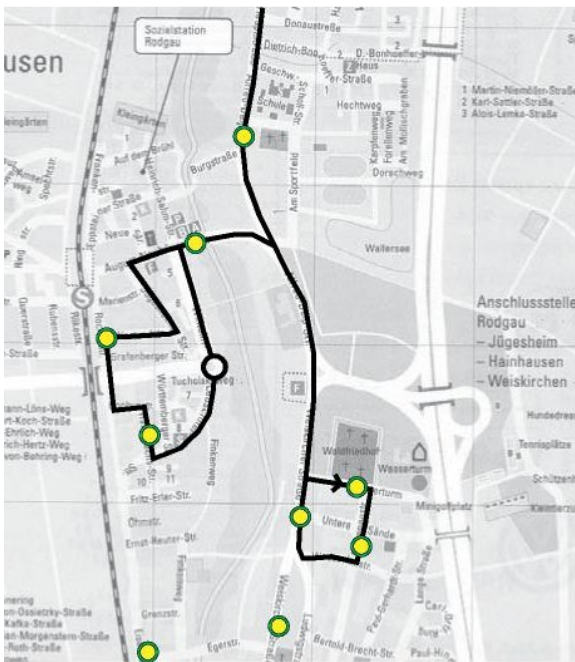

Umleitung in Jügesheim am Dienstag, den 17.02.2015

Fahrplanänderungen OF- 40, 42, 99 am Faschingsdienstag

OF-40: Die Linie wird an diesem Tag **eingestellt.**
(Schülerverkehr)

OF-42: Von Weiskirchen kommend fährt der Bus über die Haltestelle „Hans-Sachs-Straße“ zur Haltestelle „Untere Sände“ und endet dort.

Folgende Haltestellen werden **nicht bedient:**

Bahnhof-Jügesheim, Egerstraße, Weiskircher Straße, Konrad-Adenauer-Straße, Hochstädter Straße und Rodgau Passage

OF-99:

Von und nach **Dietzenbach** fährt der Bus über Dudenhofen-Bahnhof. Von und nach **Seligenstadt** fährt der Bus ab Lessingstraße über Haingraben und Hegelstraße zum Bahnhof Dudenhofen.

Von und nach **Nieder-Roden** fährt der Bus ab Einhardstraße zum Bahnhof Dudenhofen

Folgende Haltestellen werden **nicht bedient:**

Bahnhof-Jügesheim, Babenhäuser Straße und Allensteiner Straße.

STADTWERKE
RODGAU