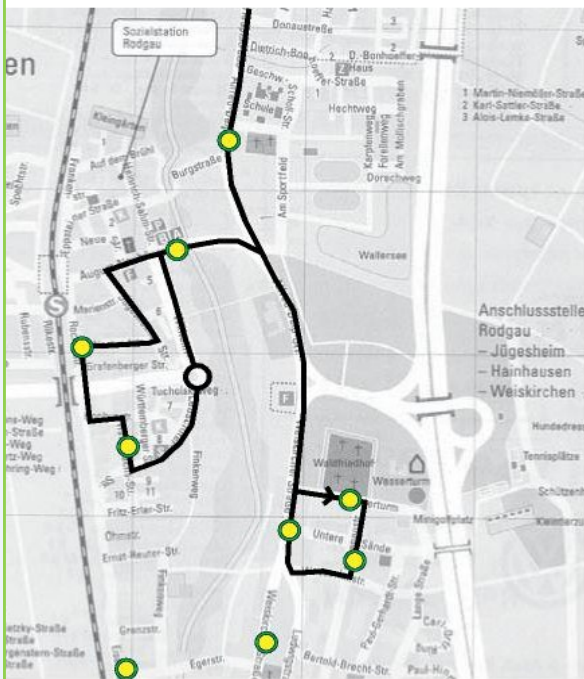

Umleitung in Jügesheim am Dienstag, den 04.03.2014

Fahrplanänderungen OF - 40, 42, 99 am Faschingsdienstag

OF-40: Die Linie wird an diesem Tag **eingestellt.**
(Schülerverkehr)

OF-42: Von Weiskirchen kommend fährt der Bus über die Haltestelle „Hans-Sachs-Straße“ zur Haltestelle „Untere Sände“ und **endet dort.**

Folgende Haltestellen werden **nicht bedient:**

Bahnhof-Jügesheim, Egerstraße, Weiskircher Straße, Konrad-Adenauer-Straße, Hochstädter Straße und Rodgau Passage

OF-99:

Von und nach **Dietzenbach** fährt der Bus über Dudenhofen-Bahnhof. Von und nach **Seligenstadt** fährt der Bus ab Lessingstraße über Haingraben und Hegelstraße zum Bahnhof Dudenhofen.

Von und nach **Nieder-Roden** fährt der Bus ab Einhardstraße zum Bahnhof Dudenhofen.

Folgende Haltestellen werden **nicht bedient:**

Bahnhof-Jügesheim, Babenhäuser Straße und Allensteiner Straße.

STADTWERKE
RODGAU