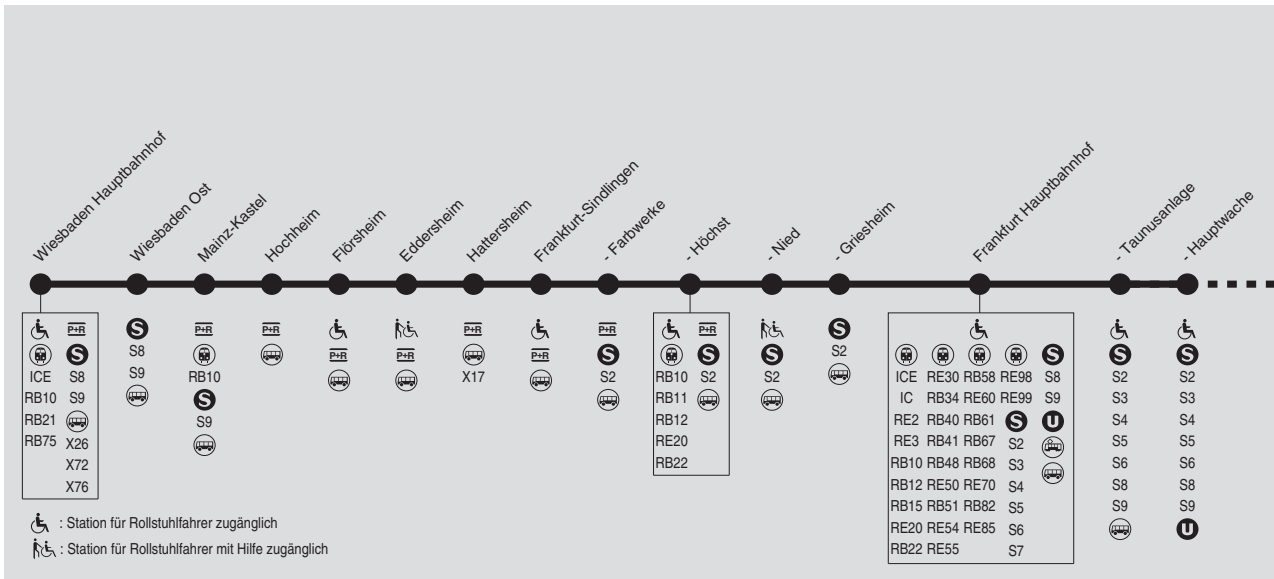

## Wiesbaden Hbf → Hochheim → Frankfurt-Höchst → Frankfurt Hbf → Offenbach Ost → Rödermark - Ober-Roden

RMV-Servicetelefon: 069 / 24 24 80 24

74

75

**Totalsperrung der Frankfurter Tunnelstrecke in den Sommerferien. Anschließend Erweiterung des S-Bahn-Nachtverkehrs an Wochenenden auf allen Linien. Bitte beachten Sie die aktuellen Bekanntmachungen und Informationen auf [www.rmv.de](http://www.rmv.de).**