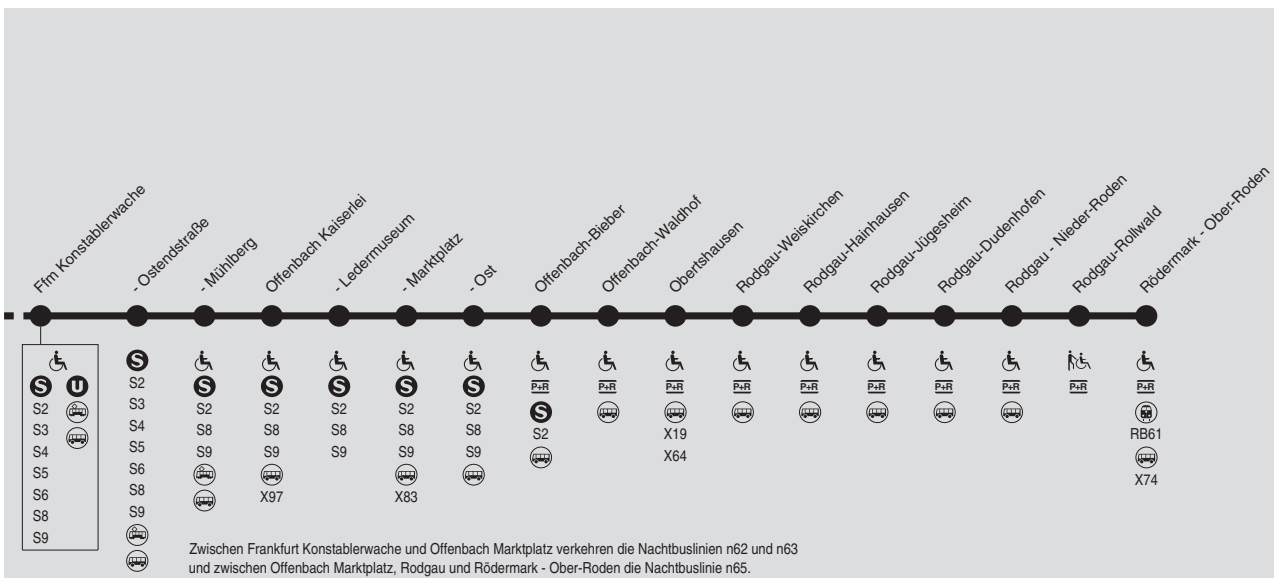

## Wiesbaden Hbf → Hochheim → Frankfurt-Höchst → Frankfurt Hbf → Offenbach Ost → Rödermark - Ober-Roden

RMV-Servicetelefon: 069 / 24 24 80 24

74

75

**Totalsperrung der Frankfurter Tunnelstrecke in den Sommerferien. Anschließend Erweiterung des S-Bahn-Nachtverkehrs an Wochenenden auf allen Linien. Bitte beachten Sie die aktuellen Bekanntmachungen und Informationen auf [www.rmv.de](http://www.rmv.de).**