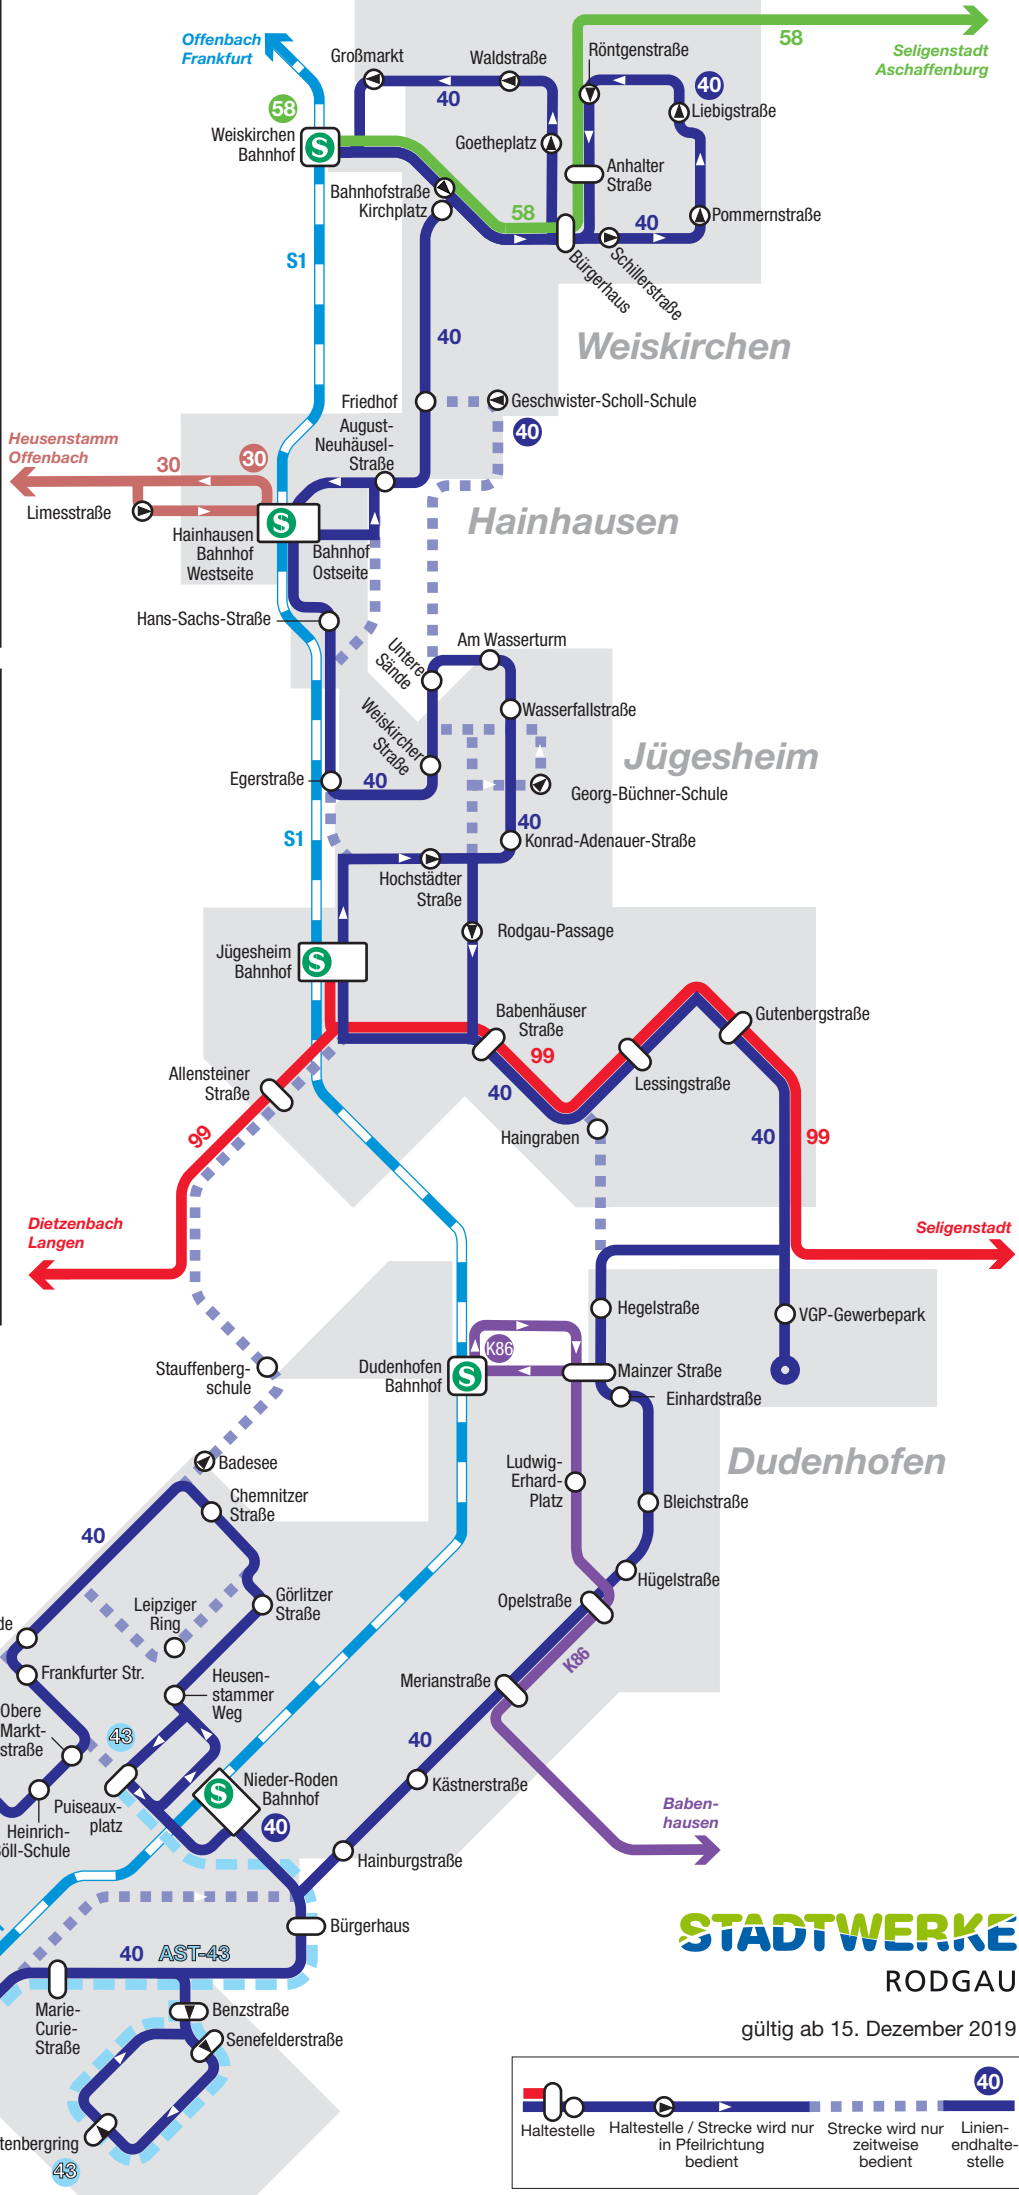

Liniennetz Rodgau

- S1** Ober-Roden – Rodgau – Offenbach – Frankfurt – Wiesbaden
- 30** Offenbach – Heusenstamm – Hainhausen
- 40** Weiskirchen – Hainhausen – Jügesheim – Dudenhofen – Nieder-Roden
- 43** Anruf-Sammeltaxi: Rollwald – Nieder-Roden
- 44** Anruf-Sammeltaxi: Stadtgebiet Rodgau
- 58** Weiskirchen – Seligenstadt – Aschaffenburg
- 99** Langen – Dietzenbach – Jügesheim – Seligenstadt
- K86** Dudenhofen – Babenhäuser

06106 - 64 64 64

AST Anruf-Sammeltaxi Linie 44

bedient das gesamte Stadtgebiet lt. Fahrplan sowie folgende AST-Haltestellen:

- Dudenhofen:** Bürgerhaus, Sportzentrum
- Hainhausen:** Am Feldkreuz
- Jügesheim:** Kasseler Straße, Lange Straße, Lübecker Straße, Schützenhaus Diana
- Nieder-Roden:** Turmstraße, Odenwaldstraße
- Weiskirchen:** Dietrich-Bonhoeffer-Straße, Donaustraße

Fahrtwünsche für die AST-Linien 43 und 44 bitte bis 30 Minuten vor Abfahrt anmelden.

STADTWERKE
RODGAU

gültig ab 15. Dezember 2019