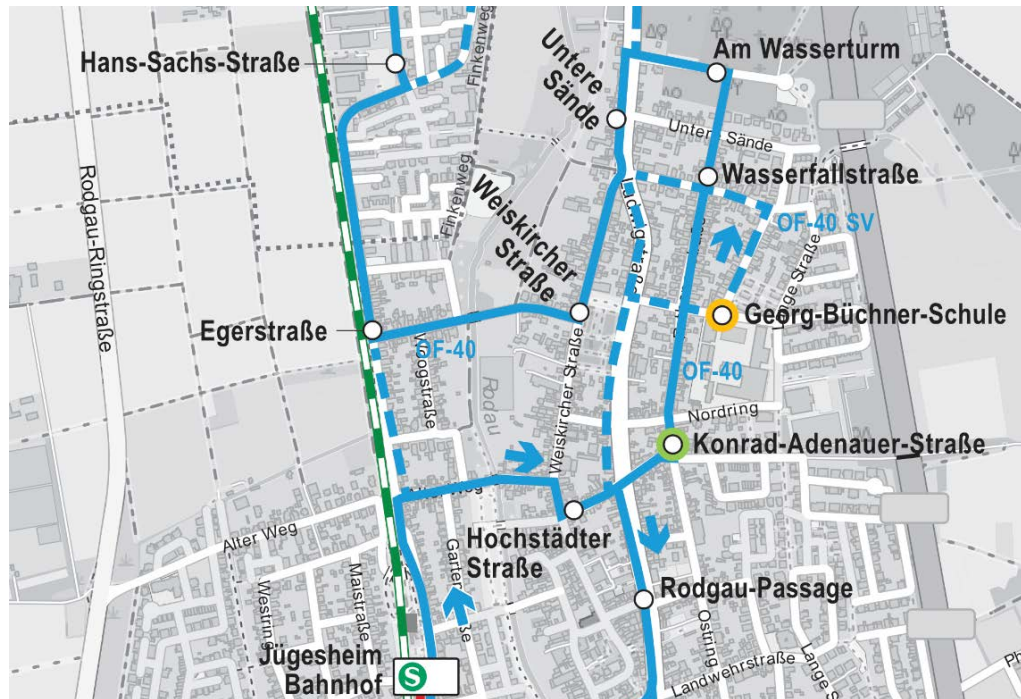

Mit dem Stadtbus zur Georg-Büchner-Schule und zurück

Schüler*innen können alternativ den Stadtbus OF-40 im Regelverkehr zur Haltestelle „Konrad-Adenauer-Straße“ mit unten stehenden Ankunfts-/Abfahrtszeiten nutzen.

Hinfahrt zur Schule

Ab	Weiskirchen Bahnhof	6:08	6:38	7:08	7:38	8:08	8:38	9:08	9:38	10:08	10:38
An	Konrad-Adenauer-Straße	6:23	6:53	7:23	7:53	8:23	8:53	9:23	9:53	10:23	10:53
Ab	Nieder-Roden Bahnhof	6:06	6:36	7:01	7:36	8:01	8:36	9:06	9:36	10:06	10:36
An	Konrad-Adenauer-Straße	6:35	7:05	7:19	8:05	8:19	9:05	9:35	10:05	10:35	11:05

Rückfahrt von der Schule

Ab	Konrad-Adenauer-Straße	11:23	11:53	12:25	12:53	13:23	13:53	Alle 30 Minuten	15:53	16:23
An	Nieder-Roden Bahnhof	11:58	12:28	12:58	13:28	13:58	14:28		16:28	16:58
Ab	Konrad-Adenauer-Straße	11:35	12:05	12:35	13:05	13:35	14:05		16:05	16:35
An	Weiskirchen Bahnhof	11:51	12:21	12:51	13:21	13:51	14:21		16:21	16:51

Der Stadtbus Rodgau fährt im Regelverkehr von morgens bis abends alle 30 Minuten.

Alle Haltestellen und alle Abfahrtszeiten findet ihr im Internet:

www.stadtwerke-rodgau.de

Schulfahrten ab Haltestelle GBS