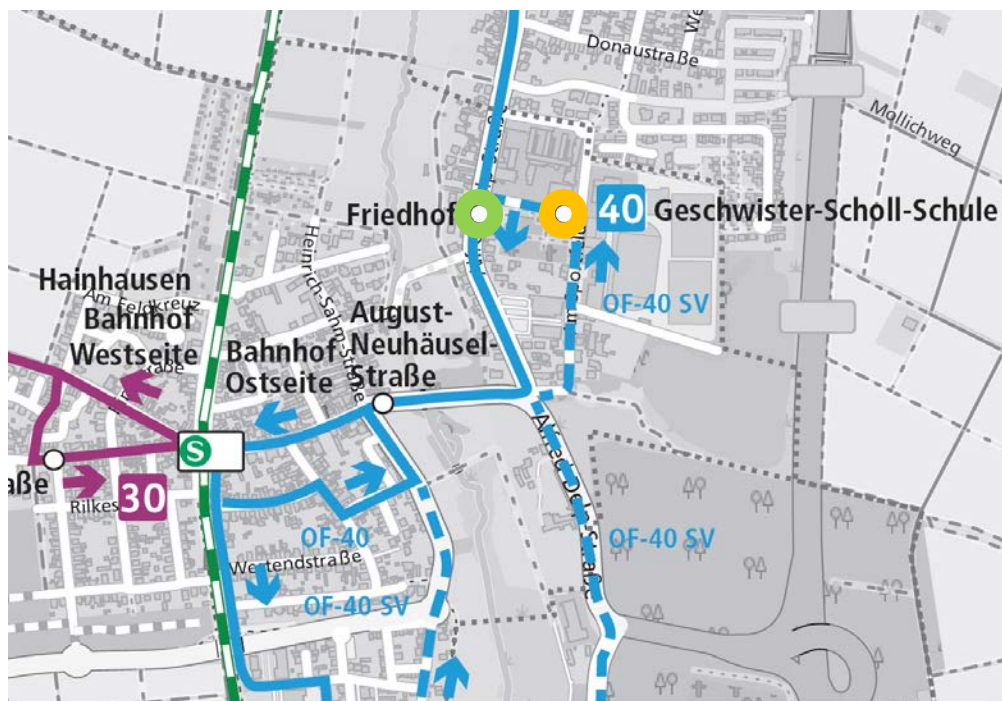

Mit dem Stadtbus zur **Geschwister-Scholl-Schule** und zurück

Schüler*innen können alternativ den Stadtbus OF-40 im Regelverkehr zur Haltestelle „Friedhof“ mit unten stehenden Ankunfts-/Abfahrtszeiten nutzen.

Hinfahrt zur Schule

Ab	Weiskirchen Bahnhof	6:08	6:38	7:08	7:38	8:08	8:38	9:08	9:38	10:08	10:38
An	Hainhausen Friedhof	6:12	6:42	7:12	7:42	8:12	8:42	9:12	9:42	10:12	10:42
Ab	Nieder-Roden Bahnhof	5:36	6:06	6:36	7:36	8:01	8:36	9:06	9:36	10:06	10:36
An	Hainhausen Friedhof	6:17	6:47	7:17	8:17	8:47	9:17	9:47	10:17	10:47	11:17

Rückfahrt von der Schule

Ab	Hainhausen Friedhof	11:12	11:42	12:14	12:42	13:12	13:42	Alle 30 Minuten	16:12	16:42
An	Nieder-Roden Bahnhof	11:58	12:28	12:58	13:28	13:58	14:28		16:58	17:28
Ab	Hainhausen Friedhof	11:17	11:47	12:17	12:47	13:17	13:47		16:17	16:47
An	Weiskirchen Bahnhof	11:21	11:51	12:21	12:51	13:21	13:51		16:21	16:51

Der Stadtbus Rodgau fährt im Regelverkehr von morgens bis abends alle 30 Minuten.

Alle Haltestellen und alle Abfahrtszeiten findet ihr im Internet:

www.stadtwerke-rodgau.de

Schulfahrten ab Haltestelle GSS