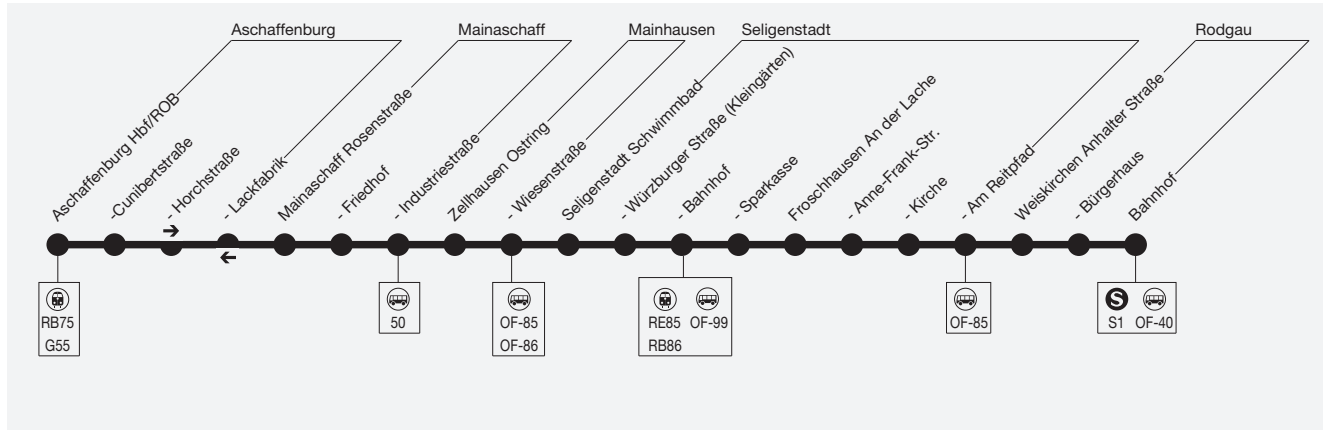

58

Aschaffenburg → Mainaschaff → Zellhausen → Seligenstadt → Weiskirchen

Unterrmainbus

Verkehrsgesellschaft mbH Untermain, Mainzer Landstr. 181, 60327 Frankfurt (M), Tel.: (069) 75 80 95 - 0

Am 24.12. und 31.12. Verkehr wie Samstag

664

58

Aschaffenburg → Mainaschaff → Zellhausen → Seligenstadt → Weiskirchen

Unterrmainbus

Verkehrsgesellschaft mbH Untermain, Mainzer Landstr. 181, 60327 Frankfurt (M), Tel.: (069) 75 80 95 - 0

Am 24.12. und 31.12. Verkehr wie Samstag

An Feiertagen nur in Bayern Verkehr wie montags bis freitags. Ausweitung des Fahrplanangebotes ab 01.07.2021 geplant.

Montag - Freitag

Samstag

665

Table with columns for stops and times for Monday-Friday and Saturday. Includes 'Hinweise' and 'alle' markers.

999

kvgOF Hopper

Der kleine Bus, der immer kann:
Mit dem Hopper schnell
und flexibel zum Wunschziel.
Hainburg · Mainhausen · Seligenstadt

Jetzt kvgOF Hopper App herunterladen!