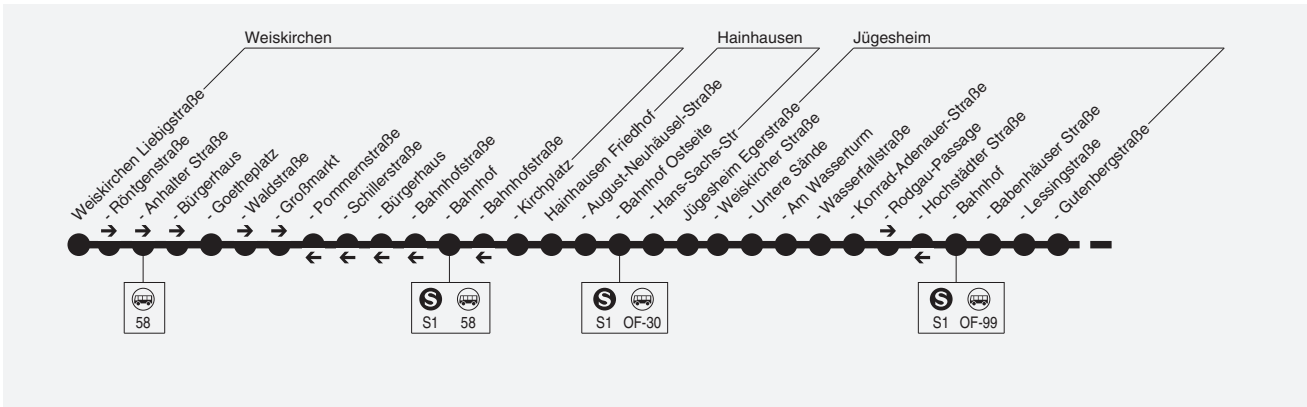

OF-40

Weiskirchen → Hainhausen → Jügesheim → Dudenhofen → Nieder-Roden

Am 24.12. und 31.12. Verkehr wie Samstag

Stadtwerke Rodgau, Philipp-Reis-Straße 7, 63110 Rodgau, Tel.: (06106) 82 96-96

416

417

OF-40

**Weiskirchen → Hainhausen → Jügesheim →
Dudenhofen → Nieder-Roden**