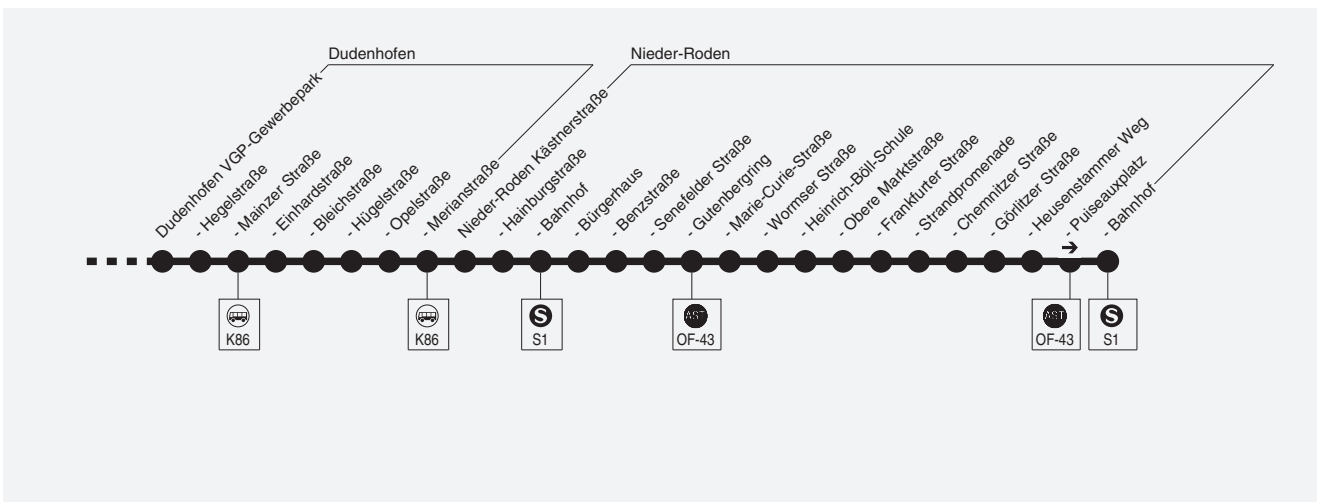

OF-40

Weiskirchen → Hainhausen → Jügesheim → Dudenhofen → Nieder-Roden

Am 24.12. und 31.12. Verkehr wie Samstag

Stadtwerke Rodgau, Philipp-Reis-Straße 7, 63110 Rodgau, Tel.: (06106) 82 96-96

416

417

OF-40

**Weiskirchen → Hainhausen → Jügesheim →
Dudenhofen → Nieder-Roden**