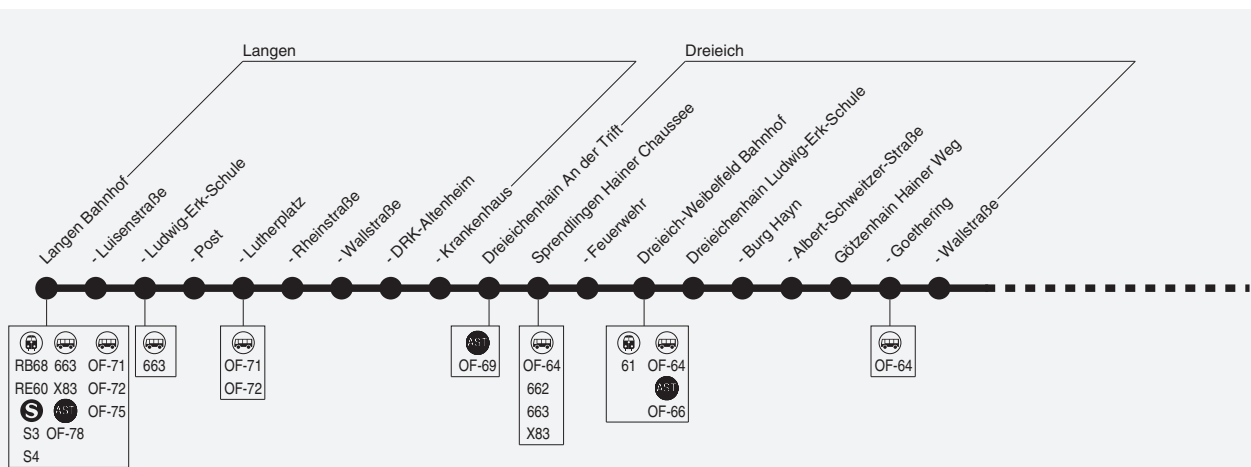

# Hopper

Der kleine Bus, der immer kann:  
Mit dem Hopper schnell  
und flexibel zum Wunschziel.  
Hainburg · Mainhausen · Seligenstadt

Jetzt kvgOF Hopper App herunterladen!

Südliche Kreisquerverbindung

Am 24.12. und 31.12. Verkehr wie Samstag

## OF-99

Langen Bahnhof → Dreieich → Dietzenbach →  
Jügesheim → Seligenstadt

Racktours GmbH & Co. KG, Auf dem Hessel 8, 63526 Erlensee, Tel.: 06183 9279069

619

**OF-99**

**Langen Bahnhof → Dreieich → Dietzenbach →  
Jügesheim → Seligenstadt**