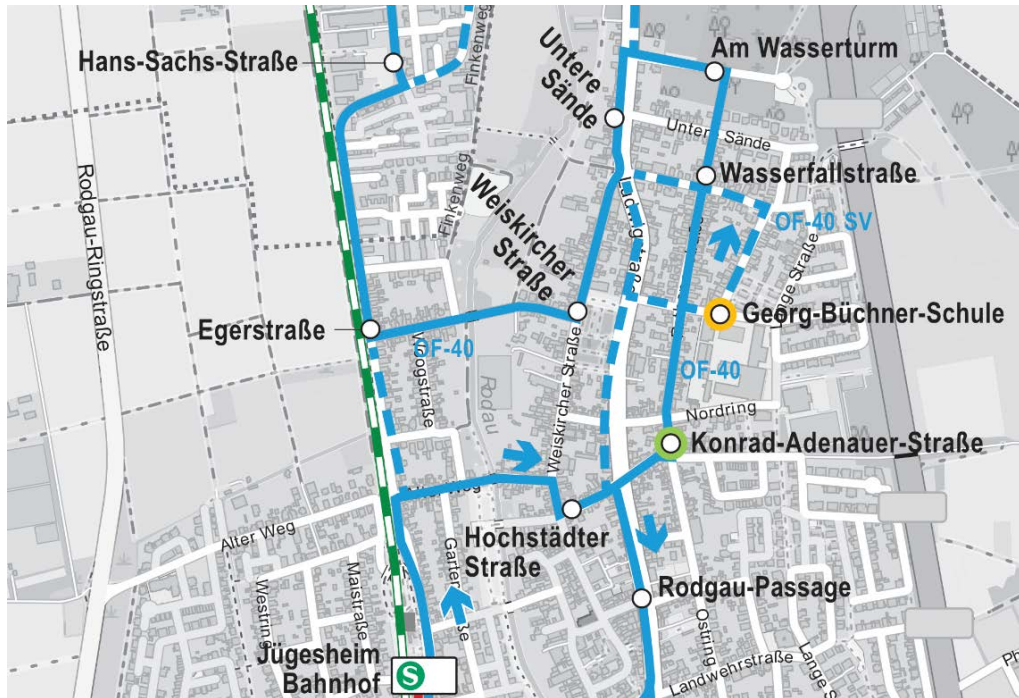

# Mit dem Stadtbus zur Georg-Büchner-Schule und zurück

Schüler\*innen können alternativ den Stadtbus OF-40 im Regelverkehr zur Haltestelle „Konrad-Adenauer-Straße“ mit unten stehenden Ankunfts-/Abfahrtszeiten nutzen.

## Hinfahrt zur Schule

<b>Ab</b>	Weiskirchen Bahnhof	6:08	6:38	7:08	7:38	8:08	8:38	9:08	9:38	10:08	10:38
<b>An</b>	Konrad-Adenauer-Straße	6:23	6:53	7:23	7:53	8:23	8:53	9:23	9:53	10:23	10:53
<b>Ab</b>	Nieder-Roden Bahnhof	6:06	6:36	7:01	7:36	8:01	8:36	9:06	9:36	10:06	10:36
<b>An</b>	Konrad-Adenauer-Straße	6:35	7:05	7:19	8:05	8:19	9:05	9:35	10:05	10:35	11:05

## Rückfahrt von der Schule

<b>Ab</b>	Konrad-Adenauer-Straße	11:23	11:53	12:25	12:53	13:23	13:53	Alle 30 Minuten	15:53	16:23
<b>An</b>	Nieder-Roden Bahnhof	11:58	12:28	12:58	13:28	13:58	14:28		16:28	16:58
<b>Ab</b>	Konrad-Adenauer-Straße	11:35	12:05	12:35	13:05	13:35	14:05		16:05	16:35
<b>An</b>	Weiskirchen Bahnhof	11:51	12:21	12:51	13:21	13:51	14:21		16:21	16:51

Der Stadtbus Rodgau fährt im Regelverkehr von morgens bis abends alle 30 Minuten.

Alle Haltestellen und alle Abfahrtszeiten findet ihr im Internet:

[www.stadtwerke-rodgau.de](http://www.stadtwerke-rodgau.de)