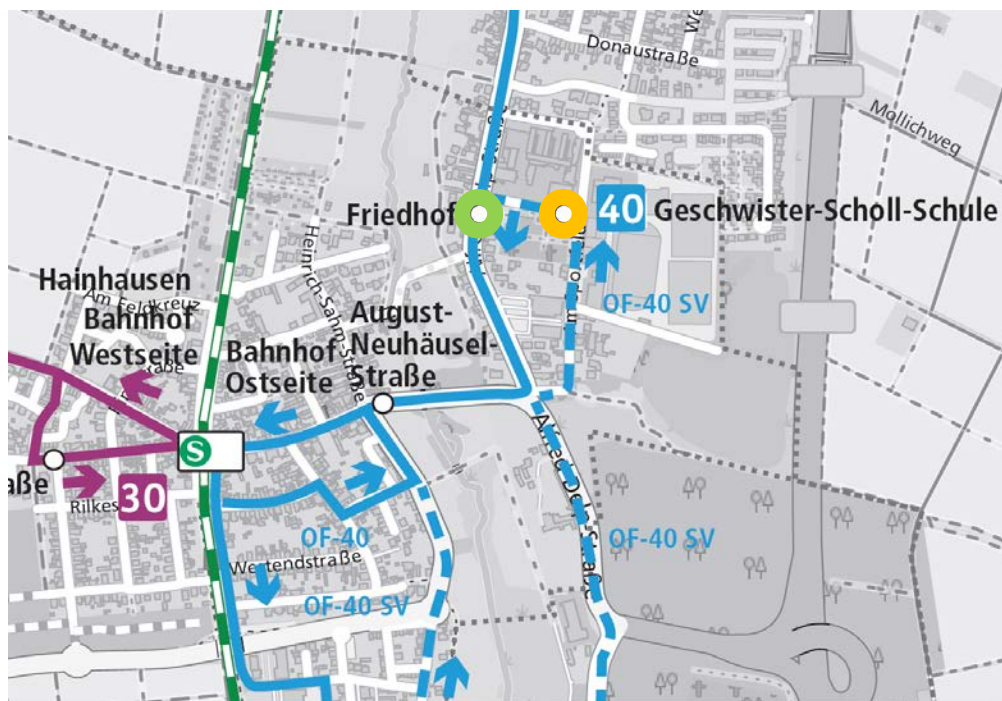

Mit dem Stadtbus zur **Geschwister-Scholl-Schule** und zurück

Schüler*innen können alternativ den Stadtbus OF-40 im Regelverkehr zur Haltestelle „Friedhof“ mit unten stehenden Ankunfts-/Abfahrtszeiten nutzen.

Hinfahrt zur Schule

Ab	Weiskirchen Bahnhof	6:08	6:38	7:08	7:38	8:08	8:38	9:08	9:38	10:08	10:38
An	Hainhausen Friedhof	6:12	6:42	7:12	7:42	8:12	8:42	9:12	9:42	10:12	10:42
Ab	Nieder-Roden Bahnhof	5:36	6:06	6:36	7:36	8:36	9:06	9:36	10:06	10:36	
An	Hainhausen Friedhof	6:17	6:47	7:17	8:17	9:17	9:47	10:17	10:47	11:17	

Rückfahrt von der Schule

Ab	Hainhausen Friedhof	11:12	11:42	12:14	12:42	13:12	13:42	Alle 30 Minuten	16:12	16:42
An	Nieder-Roden Bahnhof	11:58	12:28	12:58	13:28	13:58	14:28		16:58	17:28
Ab	Hainhausen Friedhof	11:17	11:47	12:17	12:47	13:17	13:47		16:17	16:47
An	Weiskirchen Bahnhof	11:21	11:51	12:21	12:51	13:21	13:51		16:21	16:51

Der Stadtbus Rodgau fährt im Regelverkehr von morgens bis abends alle 30 Minuten.

Alle Haltestellen und alle Abfahrtszeiten findet ihr im Internet:

www.stadtwerke-rodgau.de

Schulfahrten an/ab Haltestelle GSS