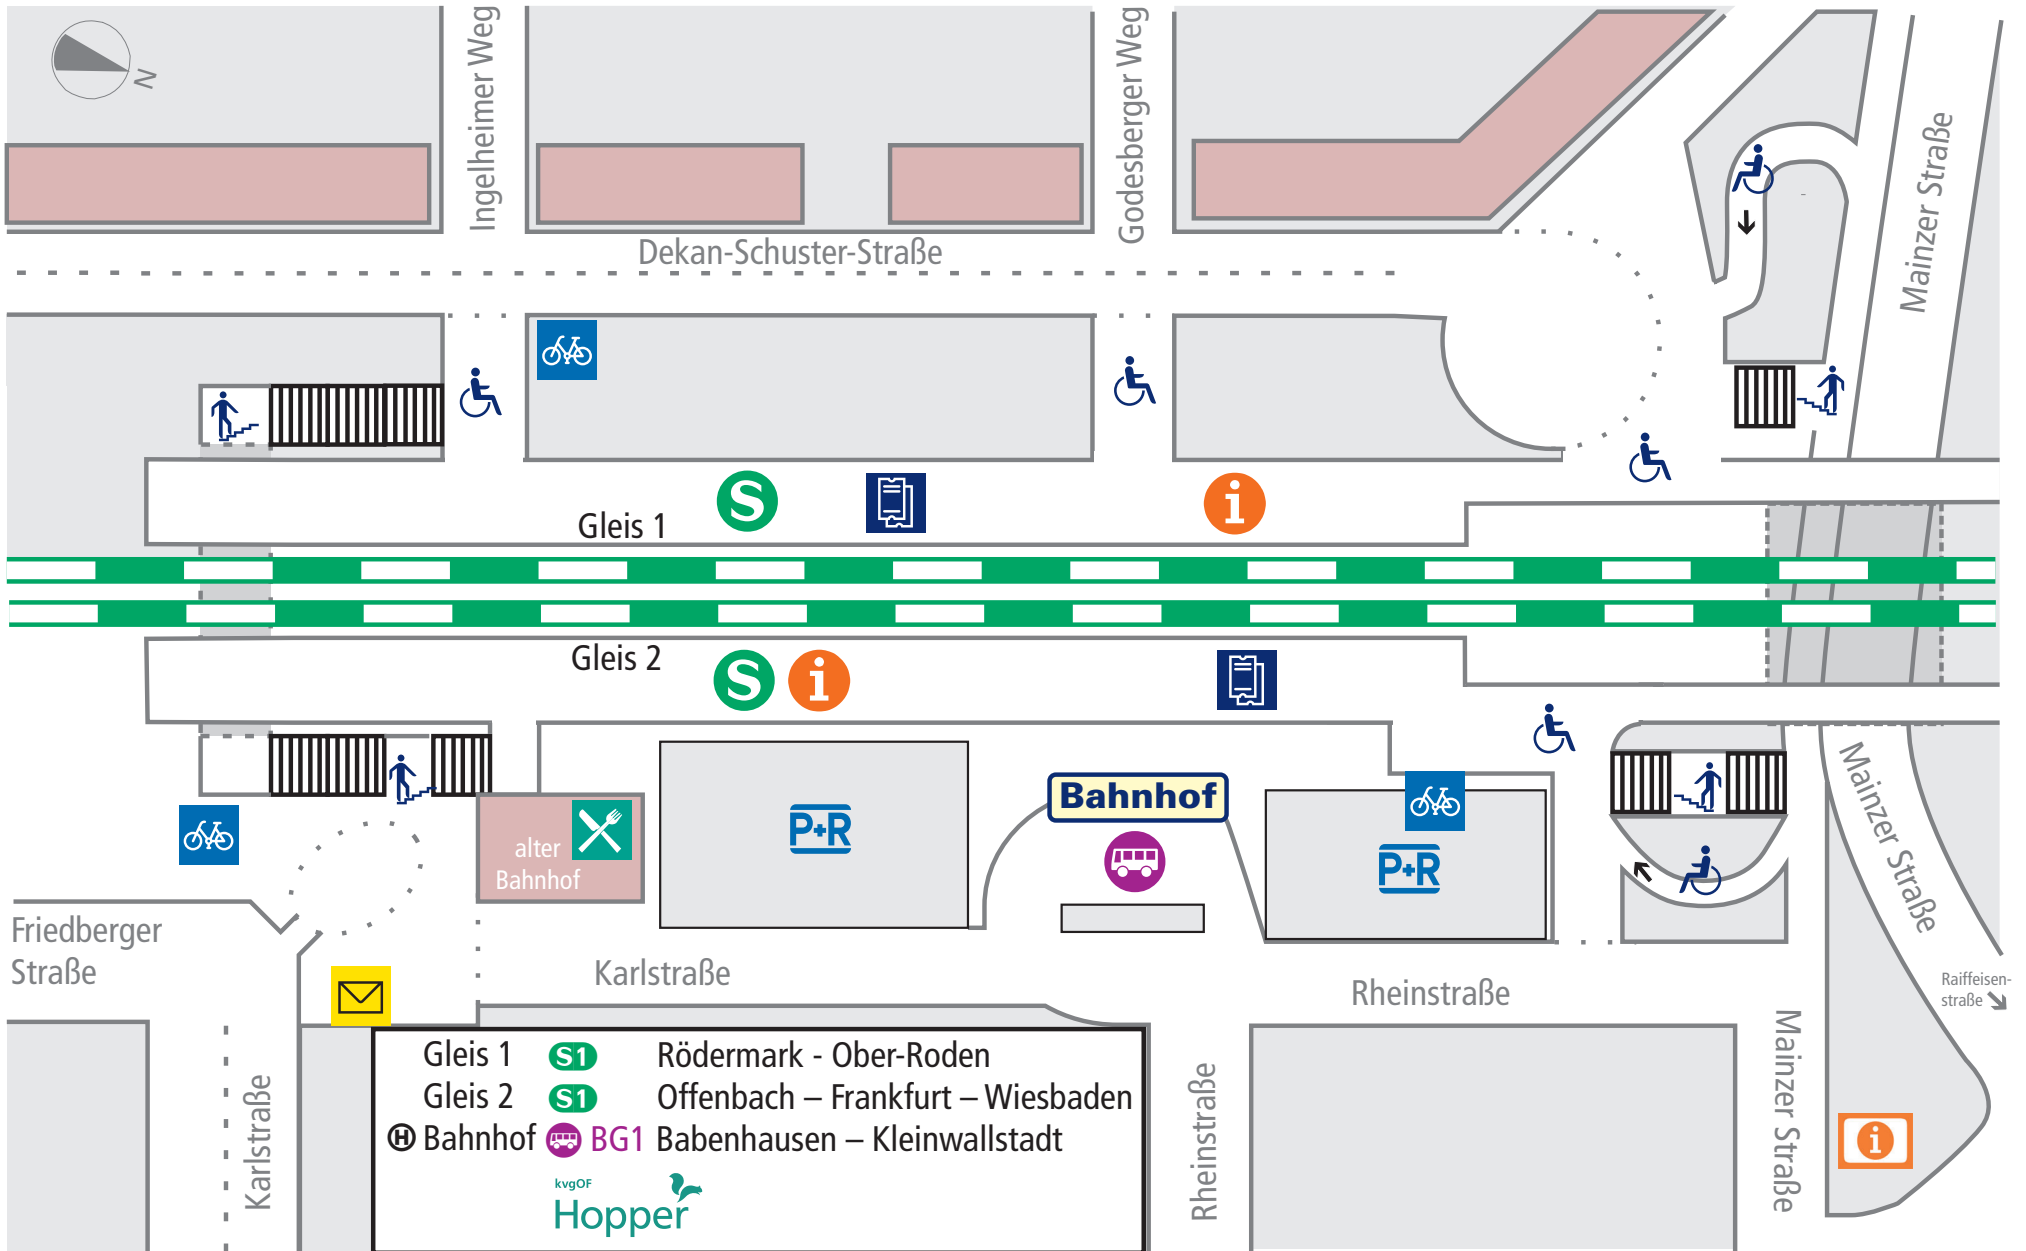

**kvgOF**  
Kreisverkehrsgesellschaft  
Offenbach mbH

# Umgebungsplan Rodgau-Dudenhofen Bf

Partner im **RMV**

Gleis 1	<b>S1</b>	Rödermark - Ober-Roden
Gleis 2	<b>S1</b>	Offenbach – Frankfurt – Wiesbaden
<b>H</b> Bahnhof	<b>BG1</b>	Babenhausen – Kleinwallstadt

kvgOF  
**Hopper**